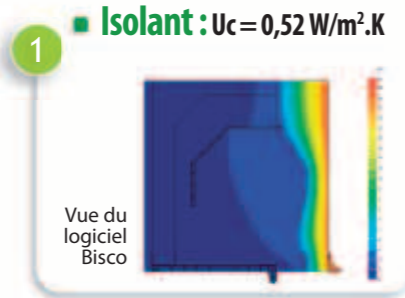

Désormais, vous ne regarderez plus un bloc-baie demi-linteau du même œil

1 / LA PERFORMANCE :

TATOU
est bon partout...

Une coque en PU injecté
(procédé exclusif EVENO),
véritable carapace de protection,
pour des performances inégalées