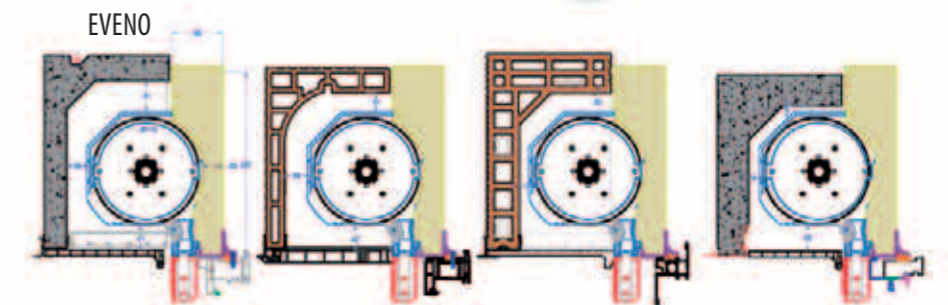

3 / L'UNIVERSALITÉ : TATOU s'adapte à tout...

- **Tatou est compatible avec :**
  Toutes les réservations du marché grâce à son encombrement réduit.
  Toutes les menuiseries du marché (grâce à son profil de fixation exclusif à cales empilables)

6